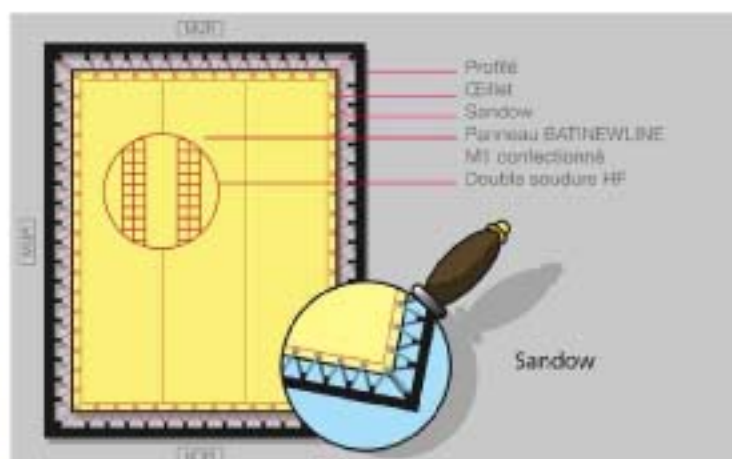

Résistant aux micro-organismes et aux variations thermiques. Grande stabilité des couleurs.  
Installation systems : - Grèmets + élastiques ou jones + ressorts + voile  
Sécurité : la gamme BATINEWLINE M1 est une toile ignifugue pour établissements recevant du public.  
Les caractéristiques techniques indiquées sont des valeurs moyennes.

Logiciel BATINEWLINE 101

Alux lisse aluminium (profilé)

Crolox

Lisse alux + crolox

Tout l'art du savoir-faire NEWMAT-The "savoir-faire" from NEWMAT  
 De kunst schuilt in de knowhow von NEWMAT-Vollkommene Kunst, das  
 Know-how von NEWMAT-Todo el arte del saber-hacer NEWMAT-  
 искусство – в технологии NEWMAT

PLAFOND TENDU  
**newmat**  
 LE TOP NIVEAU

NEWMAT : Le sérieux d'un installateur agréé.  
 NEWMAT : The reliability of a licensed installer/representative.