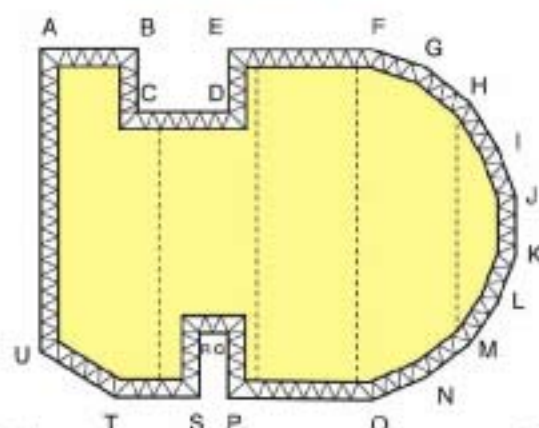

BATINEWLINE

BATINEWLINE M1, le plafond tendu architectural au service de la créativité.

Donnez du volume et couleur aux plafonds et aux cloisons.

Avec les plafonds tendus de la gamme BATINEWLINE M1, le plafond devient un élément essentiel dans l'harmonie de l'espace intérieur. La gamme dispose d'une large palette de coloris adaptés aux applications. De nombreuses combinaisons de transparence, d'opacité et d'éclairage indirect sont réalisables en plafond, comme en cloison et claustra.

Imaginez des lignes et des formes inédites.

La texture de BATINEWLINE M1 permet de réaliser de grandes surfaces tendues sans structure porteuse lourde. Les différents systèmes de mises en oeuvre et leur simplicité d'emploi autorisent la création de pentes, de courbes et de formes originales.

Conjuguez esthétique, technique et sécurité.

En plus de ses qualités esthétiques, la texture aérée de BATINEWLINE M1 permet d'occulter efficacement les gaines et équipements techniques, tout en conservant une accessibilité de maintenance. Sa haute résistance à la déchirure est un facteur de sécurité supplémentaire.

BATINEWLINE BXD répond aux exigences liées aux équipements de sécurité incendie de type Sprinkler.

La garantie NEWMAT.

La gamme BATINEWLINE M1 fait partie de l'offre globale des plafonds tendus architecturaux NEWMAT disponible dans le monde entier. La gamme BATINEWLINE M1 est un matériau agréé par la Charte Nationale du Plafond Tendu. **Garantie 10 ans.**

Architectural Mesh Ceiling Systems

Add dimension and color to ceilings partitions...