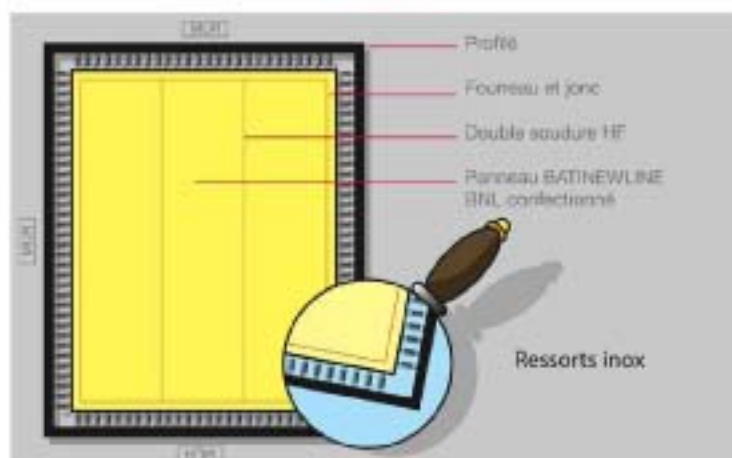

Résistant aux micro-organismes et aux variations thermiques. Grande stabilité des couleurs.  
Installation systems : - Grèmets + élastiques ou jones + ressorts + voile  
Sécurité : la gamme BATINEWLINE M1 est une toile ignifugue pour établissements recevant du public.  
Les caractéristiques techniques indiquées sont des valeurs moyennes.

Logiciel BATINEWLINE 101

Alux lisse aluminium (profilé)

Crolox

Lisse alux + crolox

Tout l'art du savoir-faire NEWMAT-The "savoir-faire" from NEWMAT  
 De kunst schuilt in de knowhow von NEWMAT-Vollkommene Kunst, das  
 Know-how von NEWMAT-Todo el arte del saber-hacer NEWMAT-  
 искусство – в технологии NEWMAT

PLAFOND TENDU  
**newmat**  
 LE TOP NIVEAU

NEWMAT : Le sérieux d'un installateur agréé.  
 NEWMAT : The reliability of a licensed installer/representative.